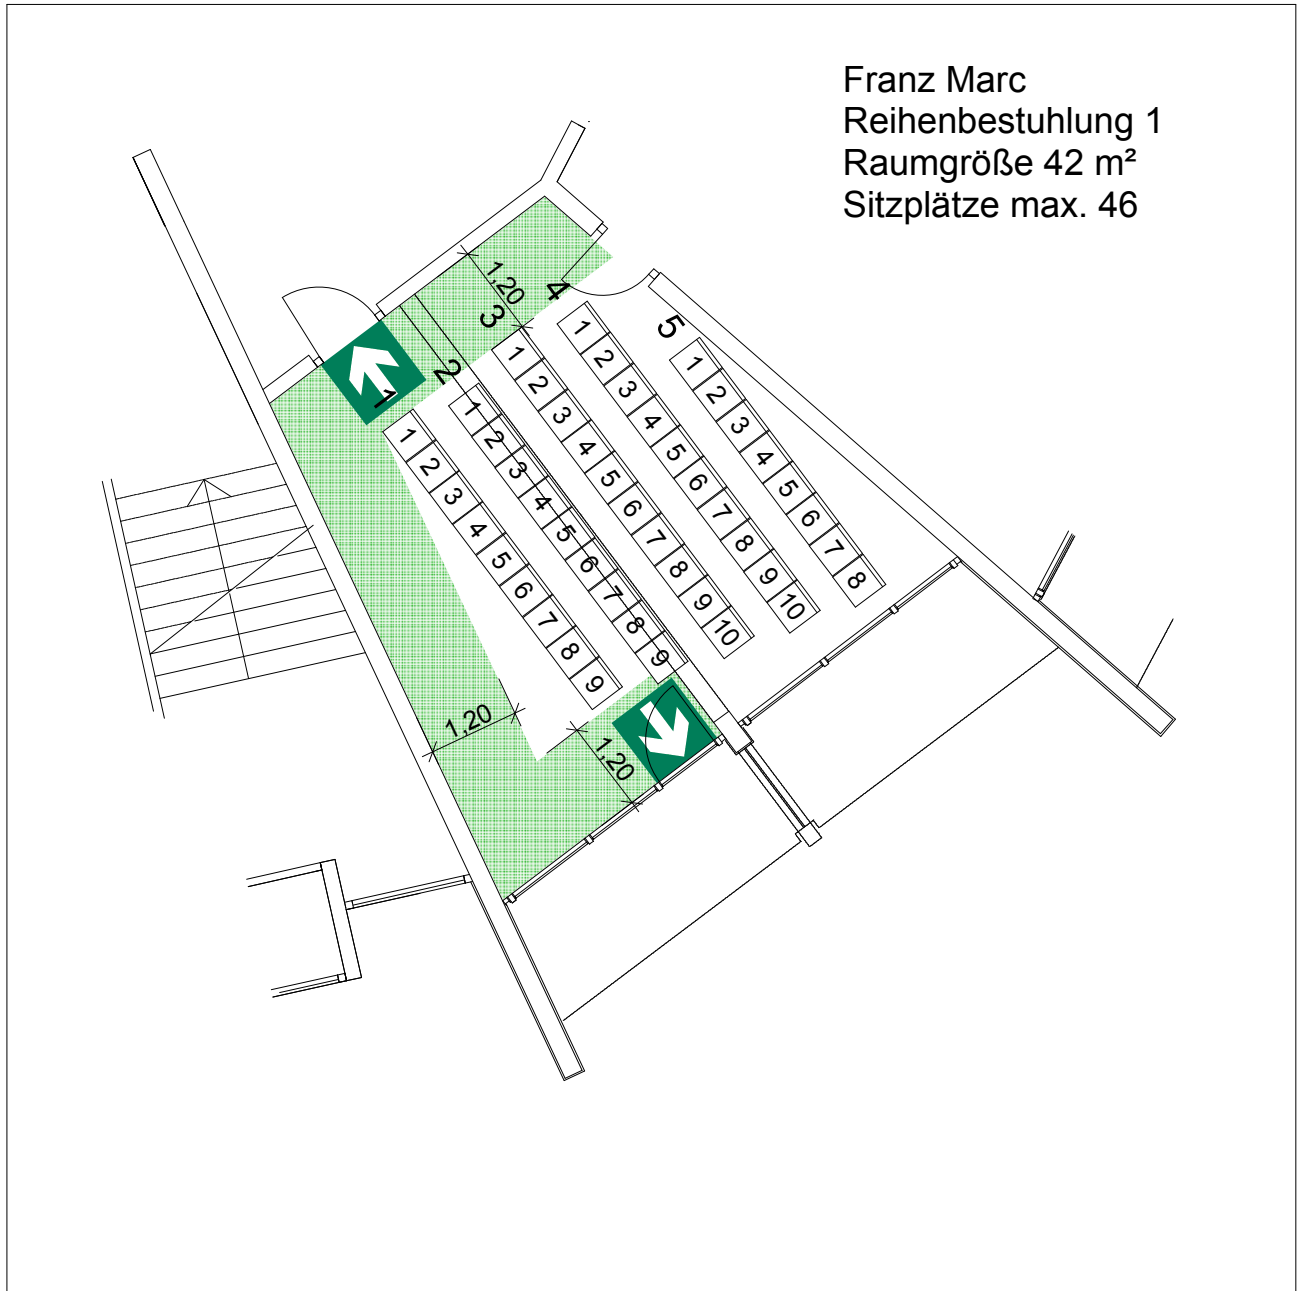

Franz Marc
 Reihenbestuhlung 1
 Raumgröße 42 m²
 Sitzplätze max. 46

0.

EG

1:100

BAUVORHABEN: Kultur- und Tagungszentrum Murnau Kohlgruberstr. 1 82418 Murnau am St.	AUFTRAGGEBER: Markt Murnau Untermarkt 13 82418 Murnau am St.	ARCHITEKT: gudrun kammerlohr burgweg 10 Tel: 08841-488 12 13 Fax: 08841-488 17 86	A-6.1 Reihe-1	
			M 1:100	Blattgröße: 297*210 A4
			Datum:	
		Dateiname: Bestuhlung Saal-Foyer.pln		